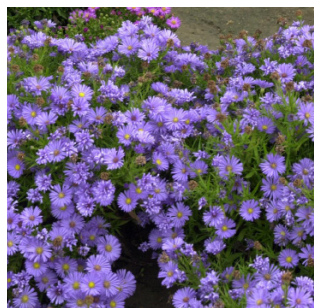

Aster dumosus 'Mittelmeer'