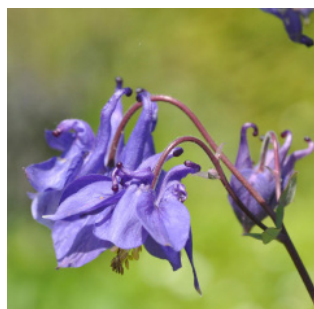

Aquilegia vulgaris