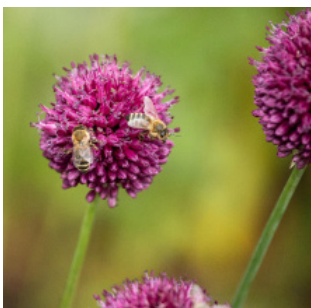

# Blue-White Paradise

**Standort**      Sonnig–halbschattig, frischer Boden

**Charakteristik**      Weiss und Blautöne wechseln sich harmonisch ab bis tief in den Herbst hinein;  
langanhaltende Herbststimmung

*Persicaria bistorta*

*Stachys macrantha*  
'Superba'

*Aster dumosus* 'Mittelmeer'

*Geranium magnificum*

*Allium aflatunense*  
'Purple Sensation'

*Allium sphaerocephalon*

*Anemone blanda*  
'Blue Shades'

*Hyacinthoides hispanica*  
'Excelsior'