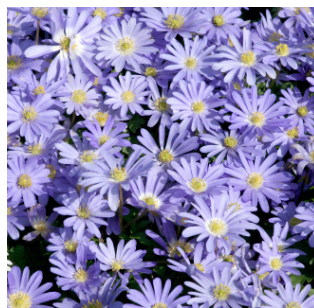

Name	Anz./10 m <sup>2</sup>	Blütenfarbe	Höhe (cm)
<b>Leitstauden (Gerüstbildner)</b>			
Anemone hybrida 'Honorine Jobert' (Herbstanemone)	2	weiss	80–100
Calamagrostis acutiflora 'Karl Foerster' (Reitgras)	1	beige	100–150
Chelone obliqua 'Alba' (Schildblume/ Schlangenkopf)	2	weiss	60–80
Echinacea purpurea 'Alba' (Sonnenhut)	3	weiss	70–80
Eupatorium rugosum 'Chocolat' (Dost)	2	weiss	80–100
Iris sibirica (Sibirische Schwertlilie)	2	violett	60
Thalictrum aquilegifolium 'Album' (Akeleiblättrige Wiesenraute)	3	weiss	90–100
<b>Begleitstauden (Gruppenstauden)</b>			
Aquilegia vulgaris (Gemeine Akelei)	3	blau	60–70
Heuchera 'Plum Pudding' (Purpurglöckchen)	4	dunkelrot	50
Lythrum salicaria (Blutweiderich)	2	hellrot	80–100
Pennisetum alopecuroides (Federborstengras)	1	beige	100
Persicaria bistorta (Schlangenknotenerich)	3	rosa	60–80
Stachys macrantha 'Superba' (Ziest)	3	rotviolett	40–50
<b>Bodendeckerstauden</b>			
Aster dumosus 'Mittelmeer' (Kissenaster)	7	blau	25–30
Geranium cantabrigiense 'St. Ola' (Storchschnabel)	8	weiss	20–25
Geranium magnificum (Storchschnabel)	7	blauviolett	70
Geranium oxonianum 'Claridge Druce' (Storchschnabel)	8	rosalila	50–60
<b>Blumenzwiebeln (Geophyten)</b>			
Allium aflatunense 'Purple Sensation' (Iranlauch)	30	tiefpurpurviolett	70–80
Allium sphaerocephalon (Kugellauch)	30	dunkelpurpur	60–80
Anemone blanda 'Blue Shades' (Anemone)	40	blau	10
Anemone blanda 'White Splendour' (Anemone)	40	weiss	10
Crocus vernus 'Remembrance' (Krokus)	150	dunkelblau	10
Hyacinthoides hispanica 'Excelsior' (Hasenglöckchen)	10	dunkelblau	20
Tulipa bakeri 'Lilac Wonder' (Wildtulpe)	70	hellrosa/hellgelb	15

*Persicaria bistorta*

*Stachys macrantha*  
'Superba'

*Aster dumosus* 'Mittelmeer'

*Geranium magnificum*

*Allium aflatunense*  
'Purple Sensation'

*Allium sphaerocephalon*

*Anemone blanda*  
'Blue Shades'

*Hyacinthoides hispanica*  
'Excelsior'