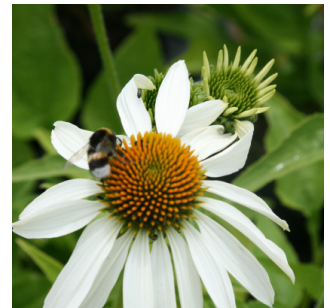

Echinacea purpurea 'Alba'