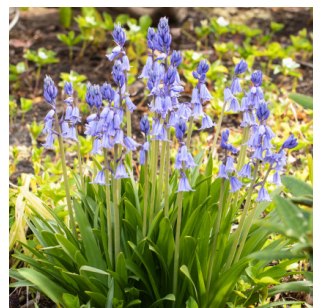

# Blue-White Paradise

**Standort**      Sonnig–halbschattig, frischer Boden

**Charakteristik**      Weiss und Blautöne wechseln sich harmonisch ab bis tief in den Herbst hinein;  
langanhaltende Herbststimmung

*Persicaria bistorta*

*Stachys macrantha*  
'Superba'

*Aster dumosus* 'Mittelmeer'

*Geranium magnificum*

*Allium aflatunense*  
'Purple Sensation'

*Allium sphaerocephalon*

*Anemone blanda*  
'Blue Shades'

*Hyacinthoides hispanica*  
'Excelsior'