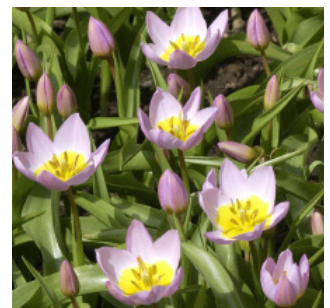

Name	Anz./10 m <sup>2</sup>	Blütenfarbe	Höhe (cm)
<b>Leitstauden (Gerüstbildner)</b>			
Anemone hybrida 'Honorine Jobert' (Herbstanemone)	2	weiss	80–100
Calamagrostis acutiflora 'Karl Foerster' (Reitgras)	1	beige	100–150
Chelone obliqua 'Alba' (Schildblume/ Schlangenkopf)	2	weiss	60–80
Echinacea purpurea 'Alba' (Sonnenhut)	3	weiss	70–80
Eupatorium rugosum 'Chocolat' (Dost)	2	weiss	80–100
Iris sibirica (Sibirische Schwertlilie)	2	violett	60
Thalictrum aquilegifolium 'Album' (Akeleiblättrige Wiesenraute)	3	weiss	90–100
<b>Begleitstauden (Gruppenstauden)</b>			
Aquilegia vulgaris (Gemeine Akelei)	3	blau	60–70
Heuchera 'Plum Pudding' (Purpurglöckchen)	4	dunkelrot	50
Lythrum salicaria (Blutweiderich)	2	hellrot	80–100
Pennisetum alopecuroides (Federborstengras)	1	beige	100
Persicaria bistorta (Schlangenknotenerich)	3	rosa	60–80
Stachys macrantha 'Superba' (Ziest)	3	rotviolett	40–50
<b>Bodendeckerstauden</b>			
Aster dumosus 'Mittelmeer' (Kissenaster)	7	blau	25–30
Geranium cantabrigiense 'St. Ola' (Storchschnabel)	8	weiss	20–25
Geranium magnificum (Storchschnabel)	7	blauviolett	70
Geranium oxonianum 'Claridge Druce' (Storchschnabel)	8	rosalila	50–60
<b>Blumenzwiebeln (Geophyten)</b>			
Allium aflatunense 'Purple Sensation' (Iranlauch)	30	tiefpurpurviolett	70–80
Allium sphaerocephalon (Kugellauch)	30	dunkelpurpur	60–80
Anemone blanda 'Blue Shades' (Anemone)	40	blau	10
Anemone blanda 'White Splendour' (Anemone)	40	weiss	10
Crocus vernus 'Remembrance' (Krokus)	150	dunkelblau	10
Hyacinthoides hispanica 'Excelsior' (Hasenglöckchen)	10	dunkelblau	20
Tulipa bakeri 'Lilac Wonder' (Wildtulpe)	70	hellrosa/hellgelb	15

*Persicaria bistorta*

*Stachys macrantha*  
'Superba'

*Aster dumosus* 'Mittelmeer'

*Geranium magnificum*

*Allium aflatunense*  
'Purple Sensation'

*Allium sphaerocephalon*

*Anemone blanda*  
'Blue Shades'

*Hyacinthoides hispanica*  
'Excelsior'