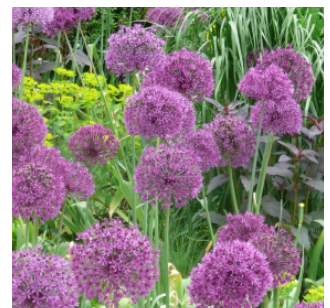

Name	Anz./10 m <sup>2</sup>	Blütenfarbe	Höhe (cm)
<b>Leitstauden (Gerüstbildner)</b>			
Anemone hybrida 'Honorine Jobert' (Herbstanemone)	2	weiss	80–100
Calamagrostis acutiflora 'Karl Foerster' (Reitgras)	1	beige	100–150
Chelone obliqua 'Alba' (Schildblume/ Schlangenkopf)	2	weiss	60–80
Echinacea purpurea 'Alba' (Sonnenhut)	3	weiss	70–80
Eupatorium rugosum 'Chocolat' (Dost)	2	weiss	80–100
Iris sibirica (Sibirische Schwertlilie)	2	violett	60
Thalictrum aquilegifolium 'Album' (Akeleiblättrige Wiesenraute)	3	weiss	90–100
<b>Begleitstauden (Gruppenstauden)</b>			
Aquilegia vulgaris (Gemeine Akelei)	3	blau	60–70
Heuchera 'Plum Pudding' (Purpurglöckchen)	4	dunkelrot	50
Lythrum salicaria (Blutweiderich)	2	hellrot	80–100
Pennisetum alopecuroides (Federborstengras)	1	beige	100
Persicaria bistorta (Schlangenknotenerich)	3	rosa	60–80
Stachys macrantha 'Superba' (Ziest)	3	rotviolett	40–50
<b>Bodendeckerstauden</b>			
Aster dumosus 'Mittelmeer' (Kissenaster)	7	blau	25–30
Geranium cantabrigiense 'St. Ola' (Storchschnabel)	8	weiss	20–25
Geranium magnificum (Storchschnabel)	7	blauviolett	70
Geranium oxonianum 'Claridge Druce' (Storchschnabel)	8	rosalila	50–60
<b>Blumenzwiebeln (Geophyten)</b>			
Allium aflatunense 'Purple Sensation' (Iranlauch)	30	tiefpurpurviolett	70–80
Allium sphaerocephalon (Kugellauch)	30	dunkelpurpur	60–80
Anemone blanda 'Blue Shades' (Anemone)	40	blau	10
Anemone blanda 'White Splendour' (Anemone)	40	weiss	10
Crocus vernus 'Remembrance' (Krokus)	150	dunkelblau	10
Hyacinthoides hispanica 'Excelsior' (Hasenglöckchen)	10	dunkelblau	20
Tulipa bakeri 'Lilac Wonder' (Wildtulpe)	70	hellrosa/hellgelb	15

*Persicaria bistorta*

*Stachys macrantha*  
'Superba'

*Aster dumosus* 'Mittelmeer'

*Geranium magnificum*

*Allium aflatunense*  
'Purple Sensation'

*Allium sphaerocephalon*

*Anemone blanda*  
'Blue Shades'

*Hyacinthoides hispanica*  
'Excelsior'