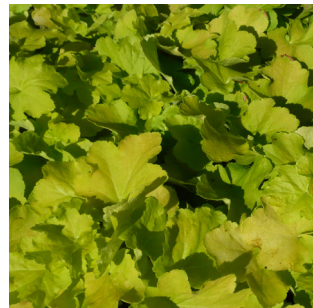

Heuchera 'Citronelle®'