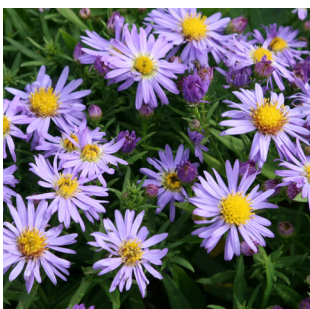

Anemone hybrida
'Honorine Jobert'

Hemerocallis
'Happy Returns'

Molinia arundinacea
'Windspiel'

Paeonia lactiflora
'Jan van Leeuwen'

Aster dumosus
'Prof Anton Kippenberg'

Euphorbia polychroma

Hakonechloa macra 'Aureola'

Hosta 'Gold Standard'

Helleborus orientalis
'Yellow Lady'

Geranium 'Philippe Vapelle'

Heuchera 'Citronelle®'

Viola sororia 'Albiflora'

Camassia leichtlinii
'Caerulea'

Chionodoxa forbesii
'Blue Giant'

Galanthus nivalis