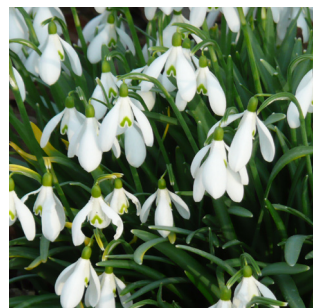

Staudenmischung

Goldsaum

Standort Frischer, nährstoffreicher Boden, erträgt kaum Wurzeldruck, halbschattig-absonnig
Charakteristik Gestufte, blütenreiche Mischung in den Farben gelb, weiss und violett. Unterschiedliche Blatttexturen und -strukturen, teilweise gelbgrüne Blätter

Hosta 'Gold Standard'

Helleborus orientalis
'Yellow Lady'

Geranium 'Philippe Vapelle'

Heuchera 'Citronelle®'

Viola sororia 'Albiflora'

Camassia leichtlinii
'Caerulea'

Chionodoxa forbesii
'Blue Giant'

Galanthus nivalis