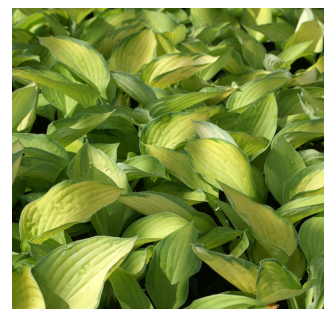

Staudenmischung

Goldsaum

Standort Frischer, nährstoffreicher Boden, erträgt kaum Wurzeldruck, halbschattig-absonnig
Charakteristik Gestufte, blütenreiche Mischung in den Farben gelb, weiss und violett. Unterschiedliche Blatttexturen und -strukturen, teilweise gelbgrüne Blätter

Hosta 'Gold Standard'

Helleborus orientalis
'Yellow Lady'

Geranium 'Philippe Vapelle'

Heuchera 'Citronelle®'

Viola sororia 'Albiflora'

Camassia leichtlinii
'Caerulea'

Chionodoxa forbesii
'Blue Giant'

Galanthus nivalis