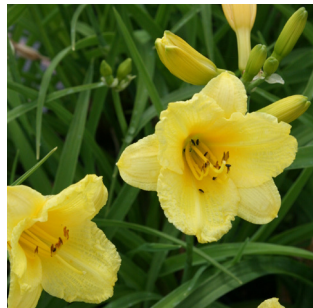

Hemerocallis
'Happy Returns'