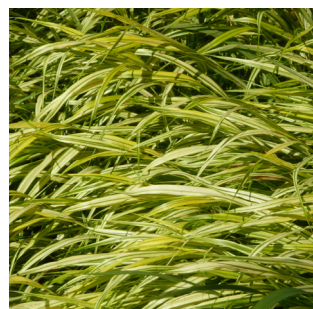

Hakonechloa macra 'Aureola'