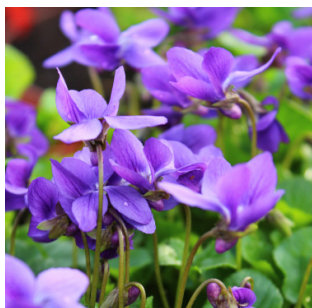

Name	Anz./10 m <sup>2</sup>	Blütenfarbe	Höhe (cm)
<b>Leitstauden (Gerüstbildner)</b>			
Arum italicum (Italienischer Aronstab)	2	Frucht rot	30–40
Chelone obliqua 'Alba' (Schildblume/Schlangenkopf)	2	weiss	50–70
Hosta 'Sum and Substance' (Funkie)	1	Blatt gold/grün	100–120
Hosta 'Gold Standard' (Grünrandige Goldfunkie)	1	Blatt hellgelb/grün	70–80
Hosta 'Dream Weaver' (Funkie)	2	Blatt hellgelb/blaugrün	60
Molinia caerulea 'Heidebraut' (Schwingpfeifengras)	1	hellgrün–gelb	30–60
<b>Begleitstauden (Gruppenstauden)</b>			
Adiantum pedatum 'Miss Sharples' (Hufeisenfarn)	5	Blattader schwarz	30–40
Carex oshimensis 'Evergold' (Goldsegge)	10	gelblich, grüner Rand	20–30
Dryopteris affinis (Goldschuppenfarn)	3	wintergrün, frischgrün	80–100
Euphorbia amygdaloides 'Purpurea' (Mandelblättrige Wolfsmilch)	4	grünlich-gelb, roter Blattaustrieb	40–50
Hakonechloa macra 'Aureola' (Hakonegras)	4	Blatt gelb	35
<b>Bodendeckerstauden</b>			
Carex caryophylla 'The Beatles' (Frühlingssegge)	15	wintergrün	30
Epimedium pinnatum colchicum (Elfenblume, Sockenblume)	10	gelb	30
Luzula pilosa 'Igel' (Haarmarbel)	20	bräunlich	20
Viola odorata 'Königin Charlotte' (Wohlriechendes Veilchen)	13	dunkelblau	15
Waldsteinia ternata (Golderdbeere)	30	gelb	10–15
<b>Blumenzwiebeln (Geophyten)</b>			
Crocus chrysanthus 'Goldilocks' (Kleiner Krokus)	100	dunkelgelb	10
Crocus tommasinianus (Krokus)	50	lila	10
Galanthus nivalis (Schneeglöckchen)	50	weiss	15
Narcissus cyclamineus 'Peeping Tom' (Narzisse, Osterglocke)	20	gelb	35
Narcissus jonquilla 'Silver Smiles' (Narzisse, Osterglocke)	20	cremeweiss	45

*Euphorbia amygdaloides* 'Purpurea'

*Hakonechloa macra* 'Aureola'

*Carex caryophyllea* 'The Beatles'

*Luzula pilosa* 'Igel'

*Viola odorata* 'Königin Charlotte'

*Waldsteinia ternata*

*Galanthus nivalis*