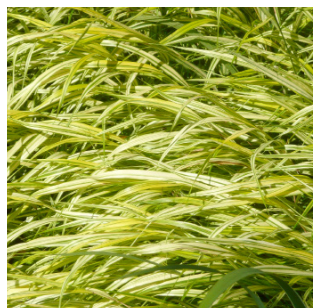

Hakonechloa macra 'Aureola'