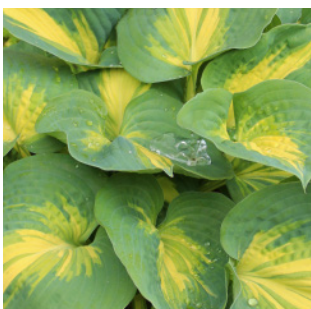

Name	Anz./10 m <sup>2</sup>	Blütenfarbe	Höhe (cm)
<b>Leitstauden (Gerüstbildner)</b>			
Arum italicum (Italienischer Aronstab)	2	Frucht rot	30–40
Chelone obliqua 'Alba' (Schildblume/Schlangenkopf)	2	weiss	50–70
Hosta 'Sum and Substance' (Funkie)	1	Blatt gold/grün	100–120
Hosta 'Gold Standard' (Grünrandige Goldfunkie)	1	Blatt hellgelb/grün	70–80
Hosta 'Dream Weaver' (Funkie)	2	Blatt hellgelb/blaugrün	60
Molinia caerulea 'Heidebraut' (Schwingpfeifengras)	1	hellgrün–gelb	30–60
<b>Begleitstauden (Gruppenstauden)</b>			
Adiantum pedatum 'Miss Sharples' (Hufeisenfarn)	5	Blattader schwarz	30–40
Carex oshimensis 'Evergold' (Goldsegge)	10	gelblich, grüner Rand	20–30
Dryopteris affinis (Goldschuppenfarn)	3	wintergrün, frischgrün	80–100
Euphorbia amygdaloides 'Purpurea' (Mandelblättrige Wolfsmilch)	4	grünlich-gelb, roter Blattaustrieb	40–50
Hakonechloa macra 'Aureola' (Hakonegras)	4	Blatt gelb	35
<b>Bodendeckerstauden</b>			
Carex caryophylla 'The Beatles' (Frühlingssegge)	15	wintergrün	30
Epimedium pinnatum colchicum (Elfenblume, Sockenblume)	10	gelb	30
Luzula pilosa 'Igel' (Haarmarbel)	20	bräunlich	20
Viola odorata 'Königin Charlotte' (Wohlriechendes Veilchen)	13	dunkelblau	15
Waldsteinia ternata (Golderdbeere)	30	gelb	10–15
<b>Blumenzwiebeln (Geophyten)</b>			
Crocus chrysanthus 'Goldilocks' (Kleiner Krokus)	100	dunkelgelb	10
Crocus tommasinianus (Krokus)	50	lila	10
Galanthus nivalis (Schneeglöckchen)	50	weiss	15
Narcissus cyclamineus 'Peeping Tom' (Narzisse, Osterglocke)	20	gelb	35
Narcissus jonquilla 'Silver Smiles' (Narzisse, Osterglocke)	20	cremeweiss	45

*Arum italicum*

*Chelone obliqua* 'Alba'

*Hosta* 'Sum and Substance'

*Hosta* 'Gold Standard'

*Hosta* 'Dream Weaver'

*Molinia caerulea* 'Heidebraut'

*Carex oshimensis* 'Evergold'

*Dryopteris affinis*