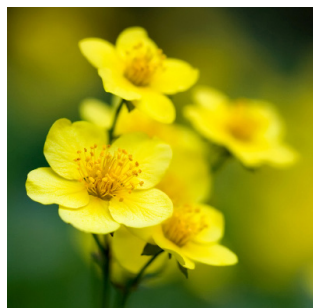

Waldsteinia ternata