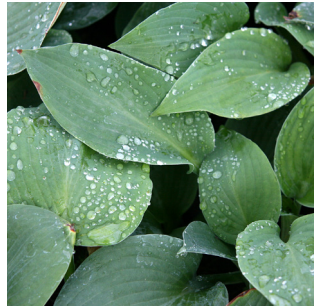

Aquilegia vulgaris (Akelei)	2	blau	60–70
Aster divaricatus (Waldaster)	3	weiss	60–70
Brunnera macrophylla 'Jack Frost®' (Kaukasusvergissmeinnicht)	3	hellblau	30–40
Campanula latifolia macrantha (Breitblättrige Waldglockenblume)	3	violettblau	100–120
Digitalis ferruginea (Fingerhut)	3	rostbraun	120–130
Euphorbia amygdaloides 'Purpurea' (Mandelblättrige Wolfsmilch)	4	grünlich-gelb, roter Blattaustrieb	40–50
Hakonechloa macra 'Aureola' (Hakonengras)	4	gelbe Blätter	35
Helleborus orientalis 'White Lady' (Lenzrose)	8	weiss	30–40
Heuchera Amethyst 'Mist' (Purpurglöckchen)	3	weiss	30–50
Hosta 'El Niño' (Funkie)	2	lilablau	40–50
Sesleria autumnalis (Herbstkopfgras)	4	graubraun	50

Bodendeckerstauden

Epimedium versicolor 'Sulphureum' (Elfenblume)	40	hellgelb	30
Viola odorata 'Königin Charlotte' (Wohlriechendes Veilchen)	20	dunkelblau	15

Blumenzwiebeln (Geophyten)

Crocus tommasinianus 'Ruby Giant' (Elfenkrokus)	70	purpurviolett	10
Galanthus nivalis (Schneeglöckchen)	70	weiss	15
Hyacinthoides hispanica 'Excelsior' (Hasenglöckchen)	40	dunkelblau	30–40
Lilium 'Orange Marmalade' (Türkenbund)	3	orange	90–100
Narcissus cyclamineus 'Peeping Tom' (Narzisse, Osterglocke)	27	gelb	35
Narcissus 'Stainless' (Narzisse)	20	weiss	35
Scilla siberica 'Alba' (Sibirischer Blaustern)	60	weiss	15
Tulipa 'Florijn Chic' (Tulpe)	10	gelb	40

Aruncus dioicus

Hosta 'Blue Angel'

Aster divaricatus

Brunnera macrophylla
'Jack Frost®'

Campanula latifolia
macrantha

Digitalis ferruginea

Euphorbia amygdaloides
'Purpurea'

Helleborus orientalis
'White Lady'